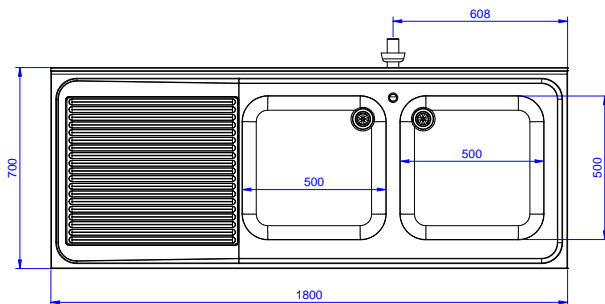

Lavatoio armadiato con 2
vasche 500x500 mm e
gocciolatoio sinistro, per
lavastoviglie sottotavolo, da
1800 mm

Descrizione

Articolo N° _____

Lavatoio in acciaio inox AISI 304 con piano di lavoro da 50 mm e spessore 10/10. Insonorizzato con piega salvamani sui bordi e dotato di involucro perimetrale ed angoli saldati. Porte scorrevoli fonoassorbenti. Piedini regolabili in altezza. Alzatina paraspruzzi posteriore con raggiatura 10 mm, altezza 100 mm e spessore 13 mm. Due vasche da 500x500xh300 mm dotata di tubo troppopieno e piletta di scarico da 2". Gocciolatoio stampato posizionato sulla parte sinistra sotto il quale si può inserire una lavastoviglie.

Approvazione: _____

- Rubinetto a pedale con canna e con pedali caldo e freddo, 3/4" PNC 855328
- Falso fondo per vasca 500x500 mm PNC 895200
- Sifone singolo in plastica da 2" per lavatoi PNC 895313

Fronte

Lato

D = Scarico acqua

Alto

Scarico

Posizione scarico:

132930 (MLA2STN)

Sx

Informazioni chiave

Larghezza armadio:	1745 mm
Profondità armadio:	645 mm
Altezza armadietto:	385 mm
Dimensioni esterne, larghezza:	1800 mm
Dimensioni esterne, profondità:	700 mm
Dimensioni esterne, altezza:	1000 mm
Dimensione alzatina, altezza:	100 mm
Dimensione alzatina, profondità:	13 mm
Dimensione alzatina, raggio:	R=10
Numero di vasche:	2
Dimensione vasca:	500x500xH300
Numero e tipologia di porte:	2 Scorrevole
Spessore piano di lavoro:	50 mm
Peso netto:	60 kg