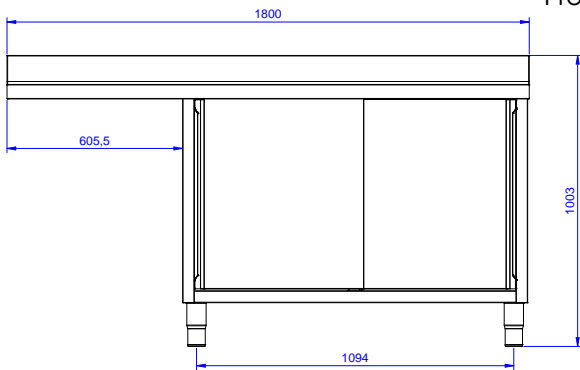

Fronte

Lato