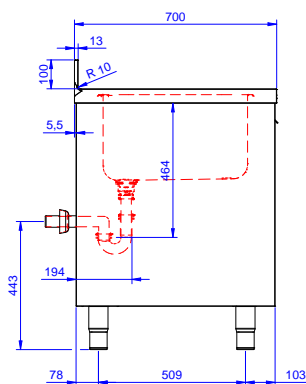

Lavatoio armadiato con 2
vasche 500x500 mm e
gocciolatoio sinistro, per
lavastoviglie sottotavolo, da
1800 mm

Descrizione

Articolo N° _____

Lavatoio in acciaio inox AISI 304 con piano di lavoro da 50 mm e spessore 10/10. Insonorizzato con piega salvamani sui bordi e dotato di involucro perimetrale ed angoli saldati. Porte scorrevoli fonoassorbenti. Piedini regolabili in altezza. Alzatina paraspruzzi posteriore con raggiatura 10 mm, altezza 100 mm e spessore 13 mm. Due vasche da 500x500xh300 mm dotata di tubo troppopieno e piletta di scarico da 2". Gocciolatoio stampato posizionato sulla parte sinistra sotto il quale si può inserire una lavastoviglie.

Approvazione: _____

- Rubinetto a pedale con canna e con pedali caldo e freddo, 3/4" PNC 855328
- Falso fondo per vasca 500x500 mm PNC 895200
- Sifone singolo in plastica da 2" per lavatoi PNC 895313

Fronte

Lato

D = Scarico acqua

Alto

Scarico

Posizione scarico:

132930 (MLA2STN)

Sx

Informazioni chiave

Larghezza armadio:	1745 mm
Profondità armadio:	645 mm
Altezza armadietto:	385 mm
Dimensioni esterne, larghezza:	1800 mm
Dimensioni esterne, profondità:	700 mm
Dimensioni esterne, altezza:	1000 mm
Dimensione alzatina, altezza:	100 mm
Dimensione alzatina, profondità:	13 mm
Dimensione alzatina, raggio:	R=10
Numero di vasche:	2
Dimensione vasca:	500x500xH300
Numero e tipologia di porte:	2 Scorrevole
Spessore piano di lavoro:	50 mm
Peso netto:	60 kg